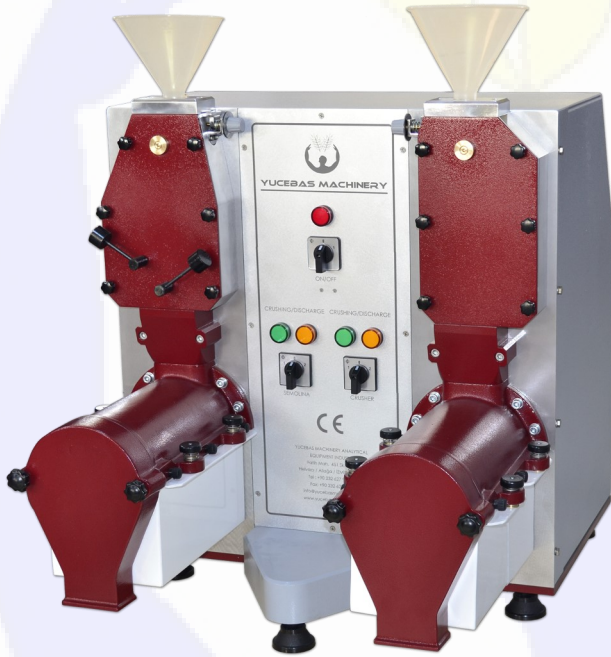

Rheograf cihazı ICC, AACC ve ISO standartları ile uyumludur.

RHEOGRAF - Y04

YÜCEBAŞ MAKİNE RHEOGRAF CİHAZI, buğday ununun paçalının hazırlanması, unun kalite kontrolü ve bazı katkı maddelerinin (askorbik asit, sellülatik enzimler, oksidan etkili enzimler gibi) etkilerinin belirlenmesi gibi işlemlerde kullanılabilen bir cihazdır. Cihaz sabit basınç ile hamurun şişirilmesi sırasında direnç (P), uzama (L), enerji (W) değerleri saptanabilir. Kısa sürede hamur nitelikleri hakkında fikir verir. Cihaz direk olarak bünyesinde gömülü bulunan dokunmatik ekranlı endüstriyel PC üzerinden kontrol edilir. Şişirilen hamurun patlaması cihazda bulunan özel yazılımı sayesinde kullanıcının müdahalesi olmadan otomatik olarak algılanır. Hamurun cihazda belirlenebilen tüm özellikleri endüstriyel PC üzerinde ölçülür, hesaplanır ve kaydedilir.

Cihaz 2 kısımdan oluşur.

- Hamur numunesini hazırlamaya yarayan Mikser (Un + su + tuz)
- Hamur şişirme kısmı ve fermantasyon kısmı

Teknik Özellikler:

Boyutlar : (Y x D x G) 360 mm x 750 mm x 490 mm

Enerji : 220 V 50 - 60 Hz

Net Ağırlık : 80 Kg

Mikser Hızı : 60 ±1 min⁻¹

RHEOGRAF cihazı ile belirlenen değerler :

- Direnç / Basınca Dayanma (P)
- Uzama - Kurve Taban Uzunluğu (L)
- Enerji (W)
- P/L : Direncin Uzamaya oranı
- le : Elastikiyet indeksi

Rheograph Cihazı Yardımcı Malzemeleri

Rheograf Cihazı İle Birlikte Tavsiye Edilen Cihazlar

KEPEK FIRÇASI - Y19

**YM1 KURU VE RUTUBETLİ BUĞDAY ÖĞÜTME
DEĞİRMENİ - Y18**

İRMİK SASÖRÜ - Y20

BUĞDAY RUTUBETLENDİRME MİKSERİ - Y21