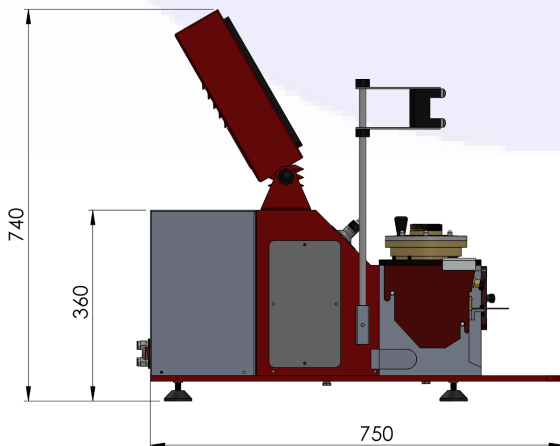

Rheograf cihazı ICC, AACC ve ISO standartları ile uyumludur.

RHEOGRAF - Y04

YÜCEBAŞ MAKİNE RHEOGRAF CİHAZI, buğday ununun paçalının hazırlanması, unun kalite kontrolü ve bazı katkı maddelerinin (askorbik asit, sellülatik enzimler, oksidan etkili enzimler gibi) etkilerinin belirlenmesi gibi işlemlerde kullanılabilen bir cihazdır. Cihaz sabit basınç ile hamurun şişirilmesi sırasında direnç (P), uzama (L), enerji (W) değerleri saptanabilir. Kısa sürede hamur nitelikleri hakkında fikir verir. Cihaz direk olarak bünyesinde gömülü bulunan dokunmatik ekranlı endüstriyel PC üzerinden kontrol edilir. Şişirilen hamurun patlaması cihazda bulunan özel yazılımı sayesinde kullanıcının müdahalesi olmadan otomatik olarak algılanır. Hamurun cihazda belirlenebilen tüm özellikleri endüstriyel PC üzerinde ölçülür, hesaplanır ve kaydedilir.

Cihaz 2 kısımdan oluşur.

- Hamur numunesini hazırlamaya yarayan Mikser (Un + su + tuz)
- Hamur şişirme kısmı ve fermantasyon kısmı

Teknik Özellikler:

Boyutlar : (Y x D x G) 360 mm x 750 mm x 490 mm

Enerji : 220 V 50 - 60 Hz

Net Ağırlık : 80 Kg

Mikser Hızı : 60 ±1 min⁻¹

RHEOGRAF cihazı ile belirlenen değerler :

- Direnç / Basınca Dayanma (P)
- Uzama - Kurve Taban Uzunluğu (L)
- Enerji (W)
- P/L : Direncin Uzamaya oranı
- le : Elastikiyet indeksi