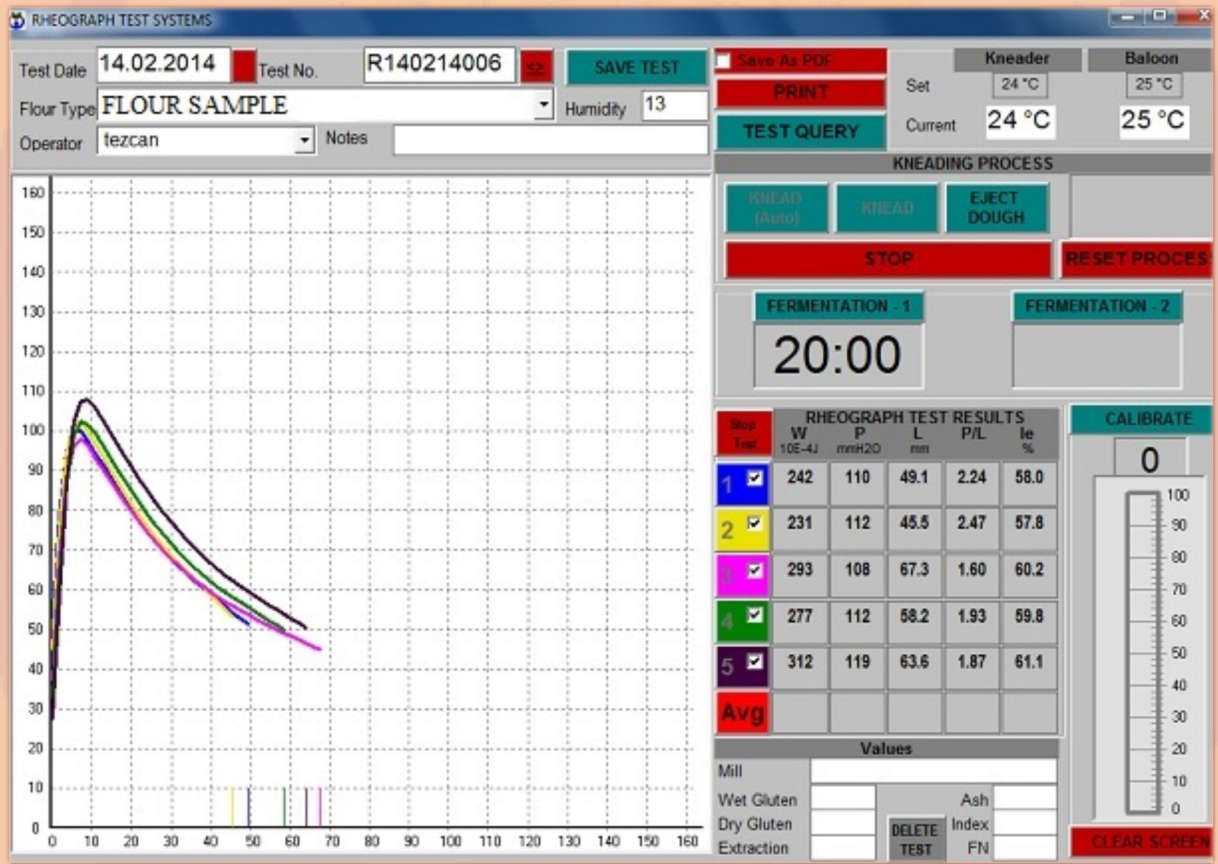

RHEOGRAF - Y04

Avantajları :

- Kolay Kullanım
- Test verilerini ve sonuçlarını cihazın üzerinde bulunan dokunmatik ekran endüstriyel PC üzerinde depolama
- İnternete ve şirket içerisindeki yerel ağa kolay bağlantı için mevcut bilgisayar üzerinde Ethernet portu
- Cihaza ait özel yazılımın kolay güncellemesi için uzaktan erişim kontrolü
- Balon patlamasını otomatik algılama

Rheograf cihazı ICC, AACC ve ISO standartları ile uyumludur.

RHEOGRAF - Y04

YÜCEBAŞ MAKİNE RHEOGRAF CİHAZI, buğday ununun paçalının hazırlanması, unun kalite kontrolü ve bazı katkı maddelerinin (askorbik asit, sellülatik enzimler, oksidan etkili enzimler gibi) etkilerinin belirlenmesi gibi işlemlerde kullanılabilen bir cihazdır. Cihaz sabit basınç ile hamurun şişirilmesi sırasında direnç (P), uzama (L), enerji (W) değerleri saptanabilir. Kısa sürede hamur nitelikleri hakkında fikir verir. Cihaz direk olarak bünyesinde gömülü bulunan dokunmatik ekranlı endüstriyel PC üzerinden kontrol edilir. Şişirilen hamurun patlaması cihazda bulunan özel yazılımı sayesinde kullanıcının müdahalesi olmadan otomatik olarak algılanır. Hamurun cihazda belirlenebilen tüm özellikleri endüstriyel PC üzerinde ölçülür, hesaplanır ve kaydedilir.

Cihaz 2 kısımdan oluşur.

- Hamur numunesini hazırlamaya yarayan Mikser (Un + su + tuz)
- Hamur şişirme kısmı ve fermantasyon kısmı

Teknik Özellikler:

Boyutlar : (Y x D x G) 360 mm x 750 mm x 490 mm

Enerji : 220 V 50 - 60 Hz

Net Ağırlık : 80 Kg

Mikser Hızı : 60 ±1 min⁻¹

RHEOGRAF cihazı ile belirlenen değerler :

- Direnç / Basınca Dayanma (P)
- Uzama - Kurve Taban Uzunluğu (L)
- Enerji (W)
- P/L : Direncin Uzamaya oranı
- le : Elastikiyet indeksi