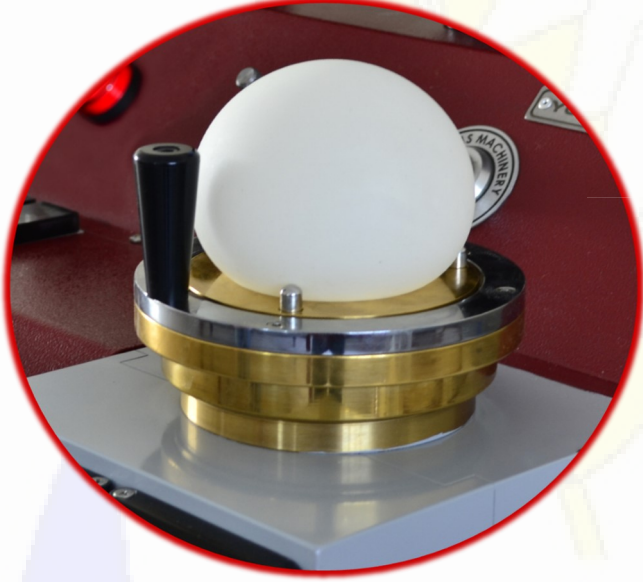

RHEOGRAF - Y04

Avantajları :

- Kolay Kullanım
- Test verilerini ve sonuçlarını cihazın üzerinde bulunan dokunmatik ekran endüstriyel PC üzerinde depolama
- İnternete ve şirket içerisindeki yerel ağa kolay bağlantı için mevcut bilgisayar üzerinde Ethernet portu
- Cihaza ait özel yazılımın kolay güncellemesi için uzaktan erişim kontrolü
- Balon patlamasını otomatik algılama

Rheograf cihazı ICC, AACC ve ISO standartları ile uyumludur.

RHEOGRAF - Y04

YÜCEBAŞ MAKİNE RHEOGRAF CİHAZI, buğday ununun paçalının hazırlanması, unun kalite kontrolü ve bazı katkı maddelerinin (askorbik asit, sellülatik enzimler, oksidan etkili enzimler gibi) etkilerinin belirlenmesi gibi işlemlerde kullanılabilen bir cihazdır. Cihaz sabit basınç ile hamurun şişirilmesi sırasında direnç (P), uzama (L), enerji (W) değerleri saptanabilir. Kısa sürede hamur nitelikleri hakkında fikir verir. Cihaz direk olarak bünyesinde gömülü bulunan dokunmatik ekranlı endüstriyel PC üzerinden kontrol edilir. Şişirilen hamurun patlaması cihazda bulunan özel yazılımı sayesinde kullanıcının müdahalesi olmadan otomatik olarak algılanır. Hamurun cihazda belirlenebilen tüm özellikleri endüstriyel PC üzerinde ölçülür, hesaplanır ve kaydedilir.

Cihaz 2 kısımdan oluşur.

- Hamur numunesini hazırlamaya yarayan Mikser (Un + su + tuz)
- Hamur şişirme kısmı ve fermantasyon kısmı

Teknik Özellikler:

Boyutlar : (Y x D x G) 360 mm x 750 mm x 490 mm

Enerji : 220 V 50 - 60 Hz