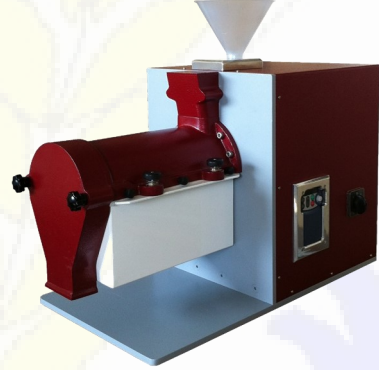

Rheograf Cihazı İle Birlikte Tavsiye Edilen Cihazlar

KEPEK FIRÇASI - Y19