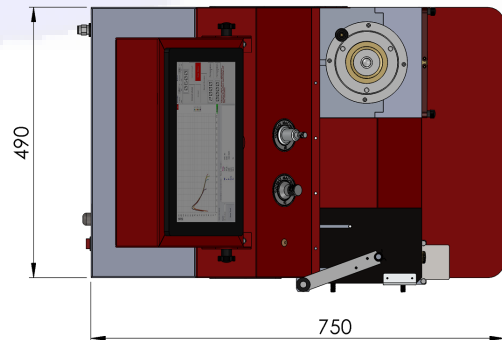

Rheograf cihazı ICC, AACC ve ISO standartları ile uyumludur.

RHEOGRAF - Y04

YÜCEBAŞ MAKİNE RHEOGRAF CİHAZI, buğday ununun paçalının hazırlanması, unun kalite kontrolü ve bazı katkı maddelerinin (askorbik asit, sellülatik enzimler, oksidan etkili enzimler gibi) etkilerinin belirlenmesi gibi işlemlerde kullanılabilen bir cihazdır. Cihaz sabit basınç ile hamurun şişirilmesi sırasında direnç (P), uzama (L), enerji (W) değerleri saptanabilir. Kısa sürede hamur nitelikleri hakkında fikir verir. Cihaz direk olarak bünyesinde gömülü bulunan dokunmatik ekranlı endüstriyel PC üzerinden kontrol edilir. Şişirilen hamurun patlaması cihazda bulunan özel yazılımı sayesinde kullanıcının müdahalesi olmadan otomatik olarak algılanır. Hamurun cihazda belirlenebilen tüm özellikleri endüstriyel PC üzerinde ölçülür, hesaplanır ve kaydedilir.

Cihaz 2 kısımdan oluşur.

- Hamur numunesini hazırlamaya yarayan Mikser (Un + su + tuz)
- Hamur şişirme kısmı ve fermantasyon kısmı

Teknik Özellikler:

Boyutlar : (Y x D x G) 360 mm x 750 mm x 490 mm

Enerji : 220 V 50 - 60 Hz

Net Ağırlık : 80 Kg

Mikser Hızı : 60 ±1 min⁻¹

RHEOGRAF cihazı ile belirlenen değerler :

- Direnç / Basınca Dayanma (P)
- Uzama - Kurve Taban Uzunluğu (L)
- Enerji (W)
- P/L : Direncin Uzamaya oranı
- le : Elastikiyet indeksi