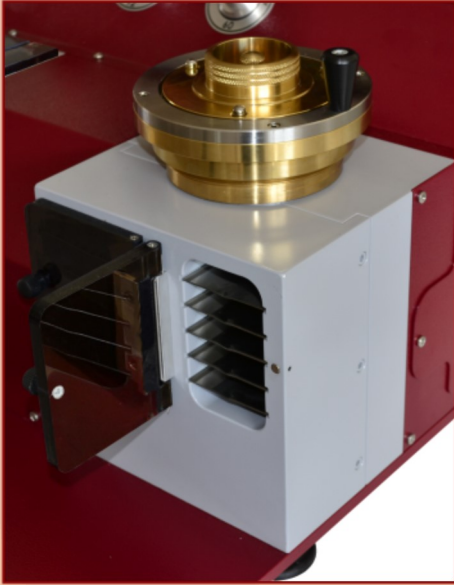

RHEOGRAF - Y04

Avantajları :

- Kolay Kullanım
- Test verilerini ve sonuçlarını cihazın üzerinde bulunan dokunmatik ekran endüstriyel PC üzerinde depolama
- İnternete ve şirket içerisindeki yerel ağa kolay bağlantı için mevcut bilgisayar üzerinde Ethernet portu
- Cihaza ait özel yazılımın kolay güncellemesi için uzaktan erişim kontrolü
- Balon patlamasını otomatik algılama

Rheograf cihazı ICC, AACC ve ISO standartları ile uyumludur.

RHEOGRAF - Y04

YÜCEBAŞ MAKİNE RHEOGRAF CİHAZI, buğday ununun paçalının hazırlanması, unun kalite kontrolü ve bazı katkı maddelerinin (askorbik asit, sellülatik enzimler, oksidan etkili enzimler gibi) etkilerinin belirlenmesi gibi işlemlerde kullanılabilen bir cihazdır. Cihaz sabit basınç ile hamurun şişirilmesi sırasında direnç (P), uzama (L), enerji (W) değerleri saptanabilir. Kısa sürede hamur nitelikleri hakkında fikir verir. Cihaz direk olarak bünyesinde gömülü bulunan dokunmatik ekranlı endüstriyel PC üzerinden kontrol edilir. Şişirilen hamurun patlaması cihazda bulunan özel yazılımı sayesinde kullanıcının müdahalesi olmadan otomatik olarak algılanır. Hamurun cihazda belirlenebilen tüm özellikleri endüstriyel PC üzerinde ölçülür, hesaplanır ve kaydedilir.

Cihaz 2 kısımdan oluşur.

- Hamur numunesini hazırlamaya yarayan Mikser (Un + su + tuz)
- Hamur şişirme kısmı ve fermantasyon kısmı

Teknik Özellikler:

Boyutlar : (Y x D x G) 360 mm x 750 mm x 490 mm

Enerji : 220 V 50 - 60 Hz