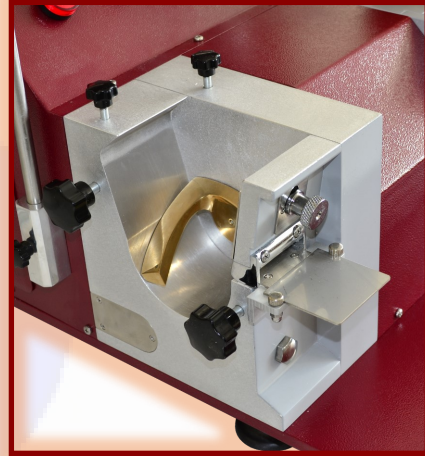

RHEOGRAF - Y04

Avantajları :

- Kolay Kullanım
- Test verilerini ve sonuçlarını cihazın üzerinde bulunan dokunmatik ekran endüstriyel PC üzerinde depolama
- İnternete ve şirket içerisindeki yerel ağa kolay bağlantı için mevcut bilgisayar üzerinde Ethernet portu
- Cihaza ait özel yazılımın kolay güncellemesi için uzaktan erişim kontrolü
- Balon patlamasını otomatik algılama

Rheograf cihazı ICC, AACC ve ISO standartları ile uyumludur.

RHEOGRAF - Y04

YÜCEBAŞ MAKİNE RHEOGRAF CİHAZI, buğday ununun paçalının hazırlanması, unun kalite kontrolü ve bazı katkı maddelerinin (askorbik asit, sellülatik enzimler, oksidan etkili enzimler gibi) etkilerinin belirlenmesi gibi işlemlerde kullanılabilen bir cihazdır. Cihaz sabit basınç ile hamurun şişirilmesi sırasında direnç (P), uzama (L), enerji (W) değerleri saptanabilir. Kısa sürede hamur nitelikleri hakkında fikir verir. Cihaz direk olarak bünyesinde gömülü bulunan dokunmatik ekranlı endüstriyel PC üzerinden kontrol edilir. Şişirilen hamurun patlaması cihazda bulunan özel yazılımı sayesinde kullanıcının müdahalesi olmadan otomatik olarak algılanır. Hamurun cihazda belirlenebilen tüm özellikleri endüstriyel PC üzerinde ölçülür, hesaplanır ve kaydedilir.

Cihaz 2 kısımdan oluşur.

- Hamur numunesini hazırlamaya yarayan Mikser (Un + su + tuz)
- Hamur şişirme kısmı ve fermantasyon kısmı

Teknik Özellikler:

Boyutlar : (Y x D x G) 360 mm x 750 mm x 490 mm

Enerji : 220 V 50 - 60 Hz

Net Ağırlık : 80 Kg

Mikser Hızı : 60 ±1 min⁻¹

RHEOGRAF cihazı ile belirlenen değerler :

- Direnç / Basınca Dayanma (P)
- Uzama - Kurve Taban Uzunluğu (L)
- Enerji (W)
- P/L : Direncin Uzamaya oranı
- le : Elastikiyet indeksi